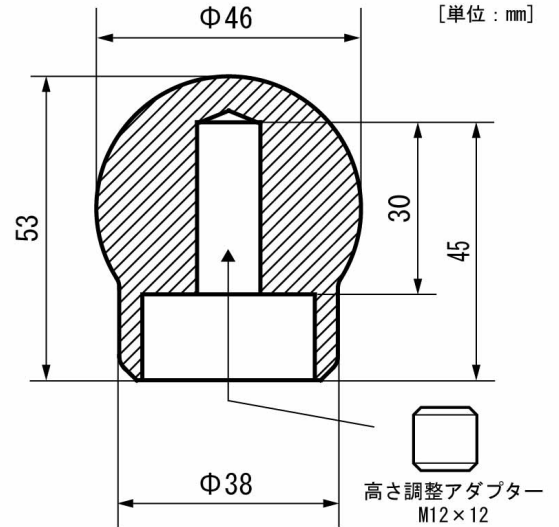

GT SHIFT KNOB

【商品特徴】

- ・ダイレクトなフィーリングを味わえる軽量シフトノブ
- ・正確で素早いシフト操作のしやすい球体形状を採用
- ・気温の変化に強いPOM素材を採用
- ・滑らかな手触りで質感の高いマットブラック仕上げ
- ・SARDロゴ刻印入り
- ・2種のシフトパターンステッカーを付属

■価格・品番

GT SHIFT KNOB

適合車種 (※1)	車両型式	T/M	ねじサイズ	装着高さ (純正比)	商品コード	JANコード	商品価格
86/BRZ	ZN6/ZC6	6MT車	M12×1.25	-5mm	80258	4949211802583	税別 ¥6,000 税込 ¥6,600
GR86/BRZ	ZN8/ZD8			-8mm			
GRヤリス	GXPA16			+3mm			
GRカローラ	GZEA14H			±0mm			

本体重量 : 70g

付属品 : シフトパターンステッカー (2種) / 高さ調整アダプター (GRヤリス・GRカローラのみ使用)

※1 : 記載の車種以外の適合確認は行っておりません。予めご了承ください。