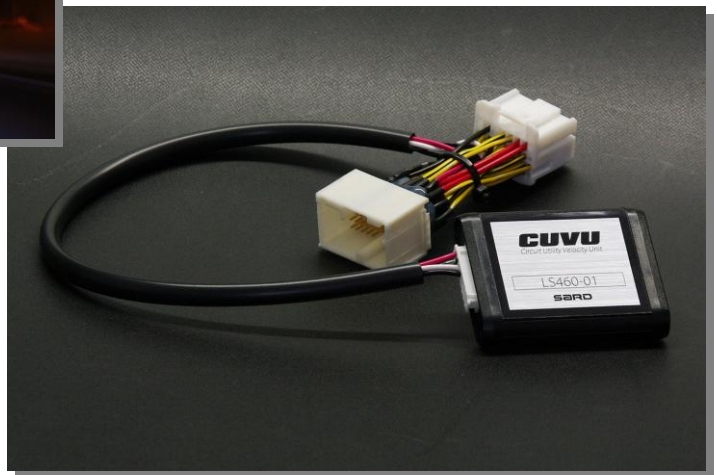

キューブ  
**CUVU** - Circuit Utility Velocity Unit - **新発売**

## レクサス車用スピードリミッターカット

### << PICK UP POINT >>

- ①：スピードリミッターを解除する専用ユニットです
- ②：専用カプラー&ハーネス付属によりワンタッチで装着が可能
- ③：設置場所に困らないコンパクトボディ設計