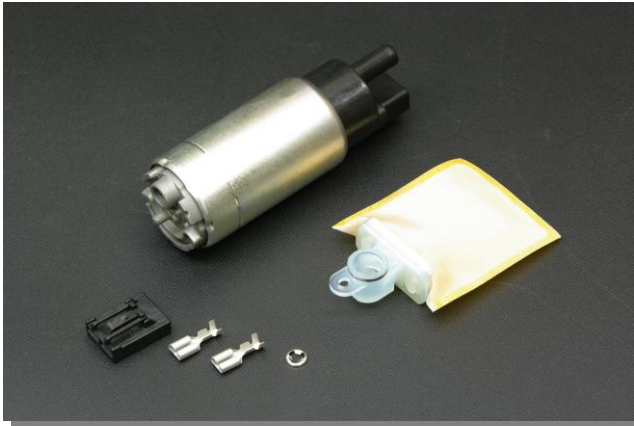

大容量フューエルポンプ発売のご案内

275L/h インタンク式フューエルポンプ

PICK UP POINT

- 1.コンパクトサイズのインタンク式フューエルポンプ
- 2.吐出量はチューニングエンジンにも余裕な 275L/h
- 3.確実な接続が可能な専用カプラー&端子付属
- 4.専用燃料フィルター付属

■価格・仕様

吐出量	本体サイズ	商品コード	税込価格 (本体価格)
275L/h	114mm(全長)×φ38(直径)	58220	¥31,500 (¥30,000)

※吐出量は燃圧 3.0kg/cm² 時のものです。
※本体サイズに燃料フィルターは含まれません。