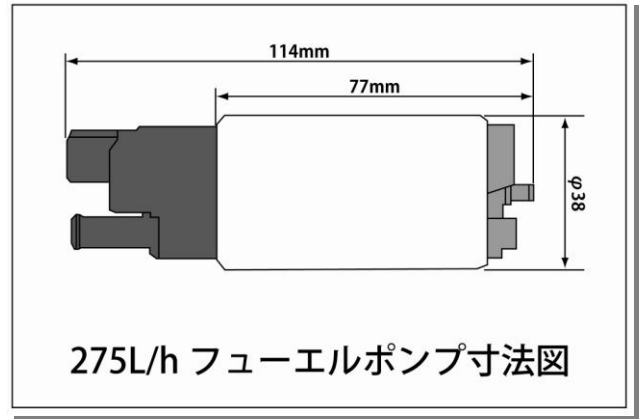

大容量フューエルポンプ発売のご案内

275L/h インタンク式フューエルポンプ

PICK UP POINT

- 1.コンパクトサイズのインタンク式フューエルポンプ
- 2.吐出量はチューニングエンジンにも余裕な 275L/h
- 3.確実な接続が可能な専用カプラー&端子付属
- 4.専用燃料フィルター付属

■価格・仕様

吐出量	本体サイズ	商品コード	税込価格 (本体価格)
275L/h	114mm(全長)×φ38(直径)	58220	¥31,500 (¥30,000)

※吐出量は燃圧 3.0kg/cm² 時のものです。
※本体サイズに燃料フィルターは含まれません。