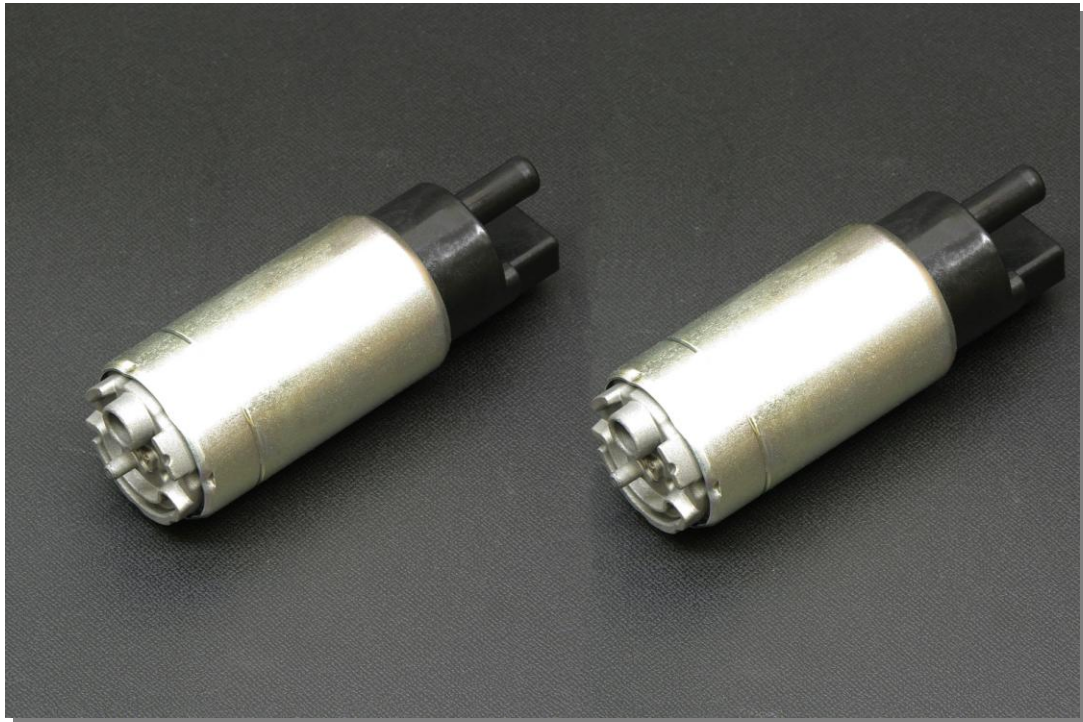

R35 GT-R 専用大容量フューエルポンプ発売のご案内

NISSAN GT-R R35 専用フューエルポンプ

PICK UP POINT

1. NISSAN GT-R(R35)にボルトオン装着が可能
2. 吐出量 275L/h×2 の大容量で 1000ps クラスまで対応(参考値)
3. 純正カプラーにて装着が可能
4. 信頼と品質の日本製

■価格・仕様

吐出量	車種	型式	エンジン型式	年式	商品コード	税込価格 (本体価格)
275L/h×2	NISSAN GT-R	R35	VR38DETT	07.12～	58235	¥60,900 (¥58,000)