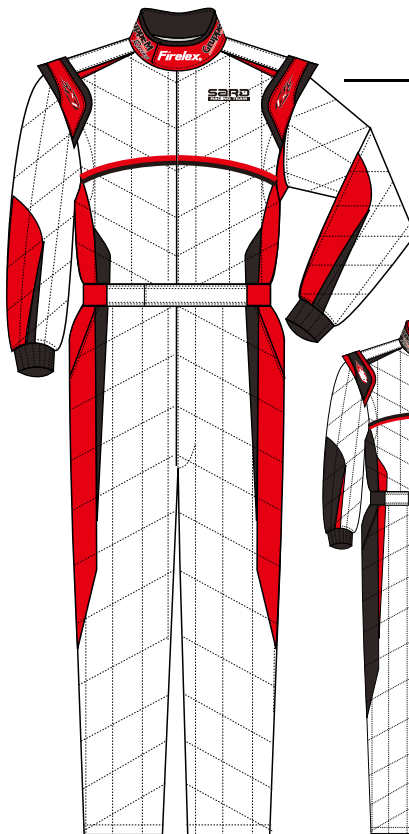

## SA-220RT ST Double Layered GT Replica Suit

### GT レプリカスーツ **39** SARD

サードレーシングチームのドライバーが  
着用するレーシングスーツのレプリカモデル  
を期間限定にて販売いたします。  
素材は耐火性・耐久性に優れた100% ノーメックス  
をダブルレイヤーにて使用。  
サードでしか手に入らない貴重な逸品です。  
※FIA 公認モデルではありません。

FRONT

REAR

	バスト	肩巾	袖丈	ウエスト	股下	ヒップ	標準身長
M	110	54	55	74	72	100	165~170
L	114	56	57	78	75	104	168~175
LL	118	58	58	82	78	108	175~180
3L	122	60	60	86	81	112	180~185

※バストサイズ許容範囲目安は、ヌードサイズより 10cm までのゆとりとなります。

この目安よりゆとりが少ないとタイト目の着用となります。(適正ゆとりは 16cm 程)

例 L サイズスーツの場合： ユーザー様ヌードバスト 104cm まで

※ヒップサイズ許容範囲目安は、ヌードサイズより 8cm までのゆとりとなります。

この目安よりゆとりが少ないとタイト目の着用となります。(適正ゆとりは 10cm 程)

例 L サイズスーツの場合： ユーザー様ヌードヒップ 96cm まで

SIZE:M/L/LL/3L

MATERIAL:NOMEX100%

¥98,000 納品予定：2011年2月  
(税込 ¥102,900)

※FIA 公認モデルではありません。