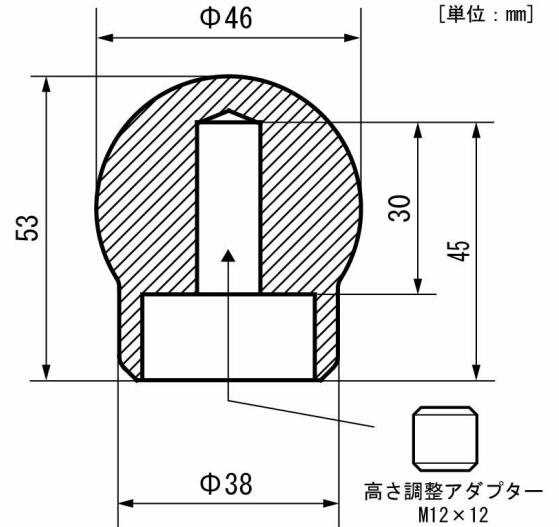

GT SHIFT KNOB TITANIUM

【商品特徴】

- ・高級感あふれるチタンシフトノブ
- ・正確で素早いシフト操作のしやすい球体形状を採用
- ・ブラスト処理を施しマットな光沢が高級な質感を演出
- ・適度な重量感で心地よいシフトフィールを実現
- ・SARDロゴ刻印入り
- ・2種のシフトパターンステッカーを付属

■価格・品番

GT SHIFT KNOB TITANIUM

| 適合車種 (※1) | 車両型式 | T/M | ねじサイズ | 装着高さ (純正比) | 商品コード | JANコード | 商品価格 |
|--------------|---------|------|----------|---------------|-------|---------------|----------------------------|
| 86/BRZ | ZN6/ZC6 | 6MT車 | M12×1.25 | -5mm | 80259 | 4949211802590 | 税別 ¥ 22,000 税込 ¥ 24,200 |
| GR86/BRZ | ZN8/ZD8 | | | -8mm | | | |
| GRヤリス | GXPA16 | | | +3mm | | | |
| GRカローラ | GZEA14H | | | ±0mm | | | |

本体重量 : 220g

付属品 : シフトパターンステッカー (2種) / 高さ調整アダプター (GRヤリス・GRカローラのみ使用)

※1 : 記載の車種以外の適合確認は行っておりません。予めご了承ください。